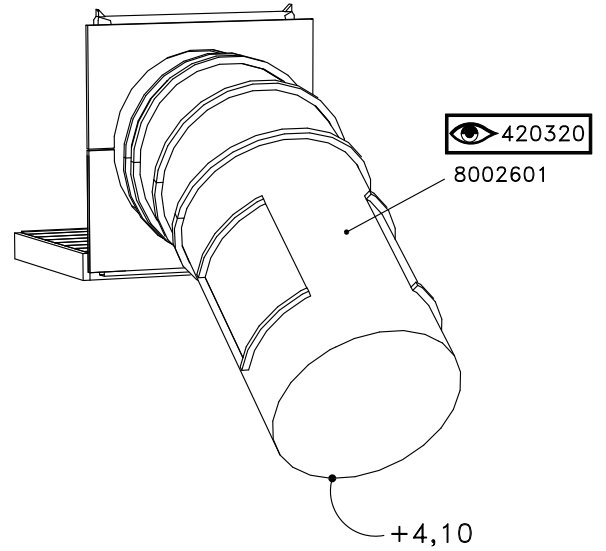

STEP 1

STEP 2

STEP 3

HAGS ANEBY, SWEDEN
+46(0)380-47300
www.hags.com
422 381 03

HAGS ANEBY, SWEDEN
+46(0)380-47300
www.hags.com
424 381 03

HAGS ANEBY, SWEDEN
+46(0)380-47300
www.hags.com
Tubular Slide - Wooden Post
420 381 03
2(4)
TJ PK 2022-03-04 3