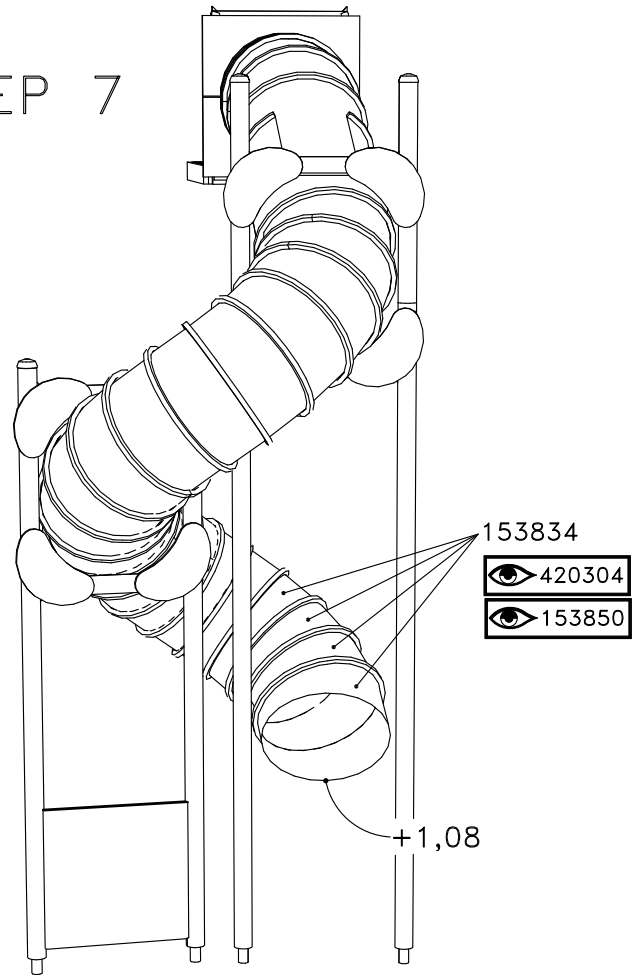

STEP 7

STEP 8

HAGS	ANEBY, SWEDEN +46(0)380-47300 www.hags.com
422 381 03	

HAGS	ANEBY, SWEDEN +46(0)380-47300 www.hags.com
424 381 03	

HAGS	ANEBY, SWEDEN +46(0)380-47300 www.hags.com
Tubular Slide - Wooden Post	
420 381 03	
4(4)	
🏠 TJ	👁️ PK
2022-03-04 3