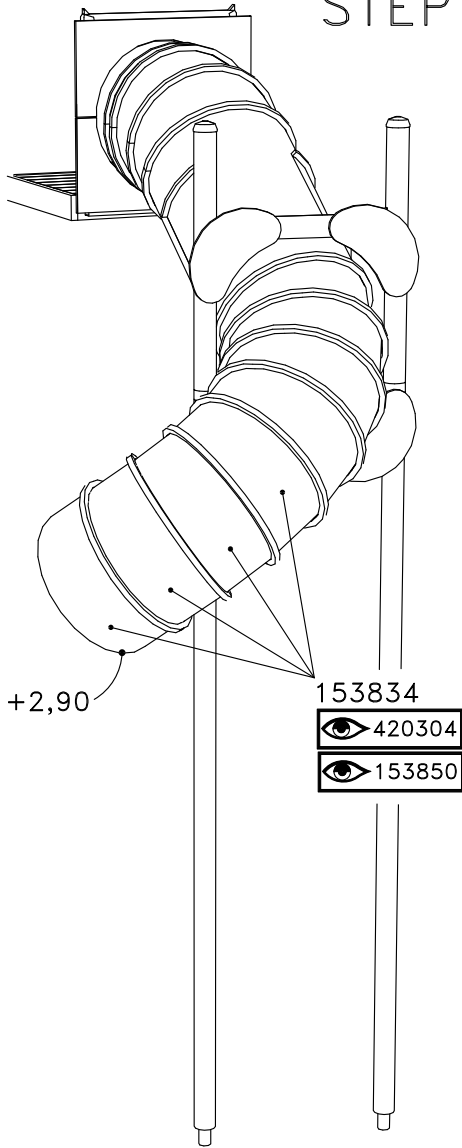

STEP 4

STEP 5

STEP 6

HAGS ANEBY, SWEDEN
+46(0)380-47300
www.hags.com

422 381 03

HAGS ANEBY, SWEDEN
+46(0)380-47300
www.hags.com

424 381 03

HAGS ANEBY, SWEDEN
+46(0)380-47300
www.hags.com

Tubular Slide - Wooden Post
420 381 03
3(4)

TJ PK 2022-03-04 3