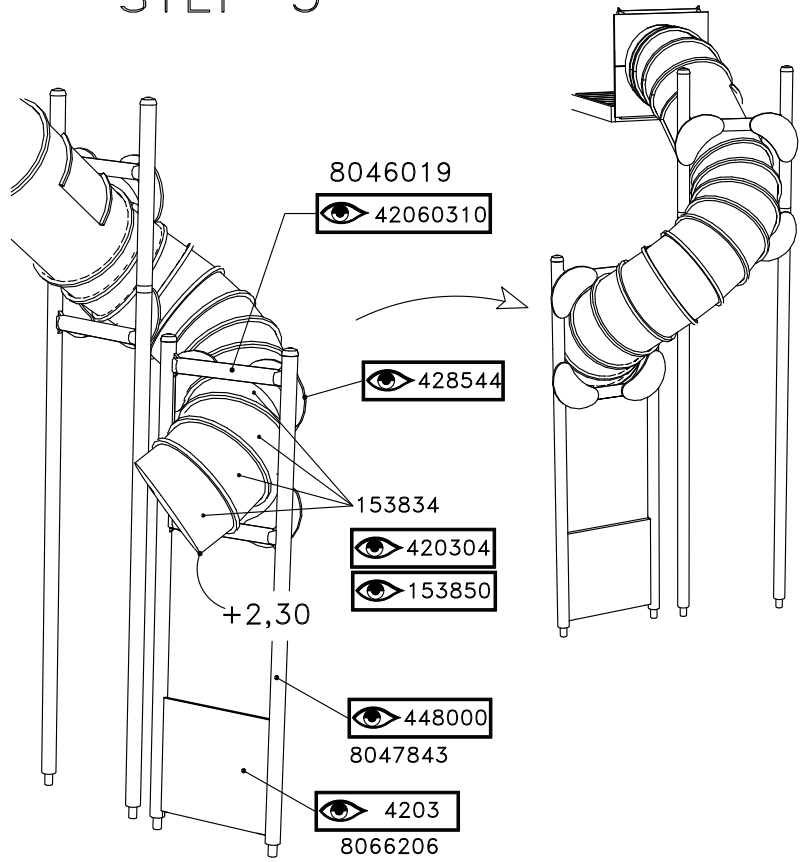

STEP 4

STEP 5

STEP 6

HAGS ANEBY, SWEDEN
+46(0)380-47300
www.hags.com

422 381 03

HAGS ANEBY, SWEDEN
+46(0)380-47300
www.hags.com

424 381 03

HAGS ANEBY, SWEDEN
+46(0)380-47300
www.hags.com

Tubular Slide - Wooden Post
420 381 03
3(4)

TJ PK 2022-03-04 3