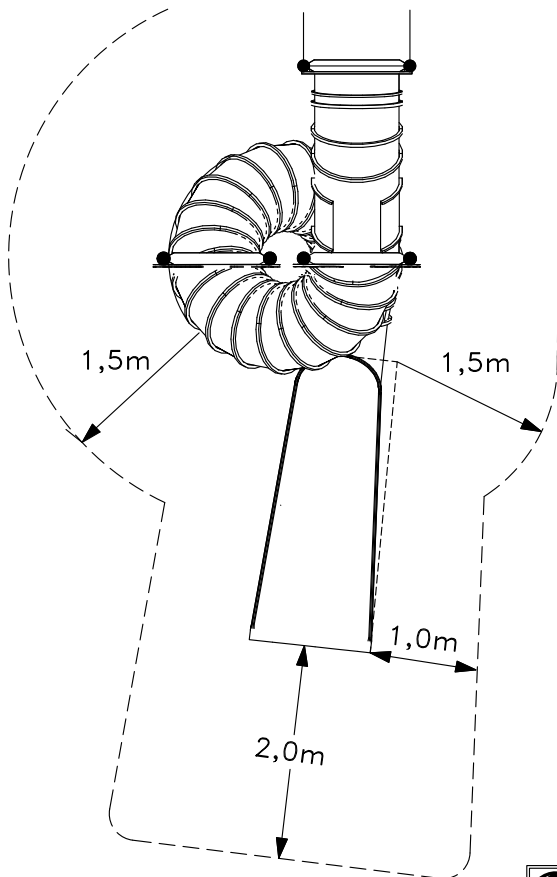

TYPE	HAGS.NO
(2x) 1,05x0,52m	8002618
(7x) 0,89m	8046019
	8002597
(2x)	8002611
0,91m	8066109
(50x)	8002610
(2x) 15°	8002598
(12x)	8002619
(22x) 15°	8002609
1,18m	8002601
3,2m	8002616 8002621

448 000

Hags.no. 4180-03

42008010