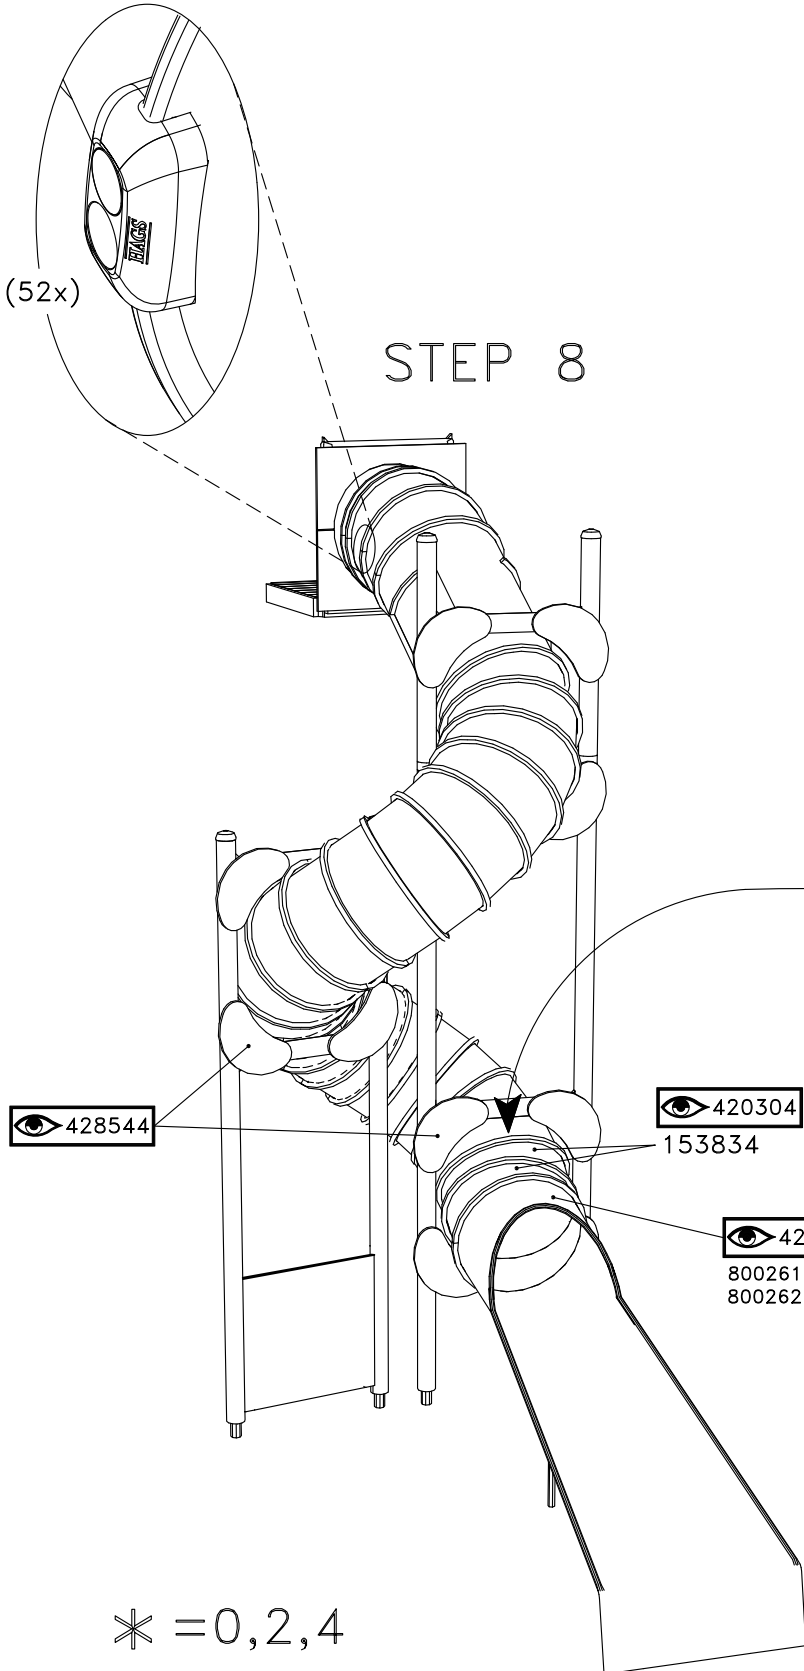

STEP 8

HAGS	ANEBY, SWEDEN +46(0)380-47300 www.hags.com
422 381 03	

HAGS	ANEBY, SWEDEN +46(0)380-47300 www.hags.com
424 381 03	

HAGS	ANEBY, SWEDEN +46(0)380-47300 www.hags.com
Tubular Slide - Wooden Post	
420 381 03	
4(4)	
🏠 TJ	👁️ PK
2022-03-04 3