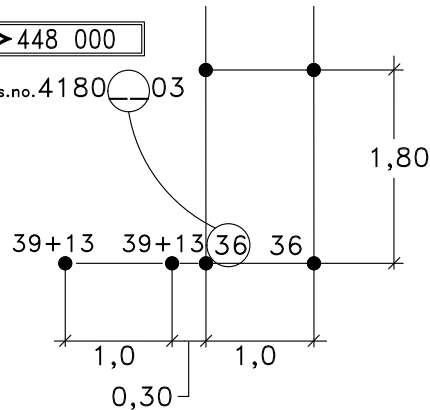

TYPE	HAGS.NO
(2x) 1,05x0,52m	8002618
(7x) 0,89m	8046019
	8002597
(2x)	8002611
0,91m	8066109
(50x)	8002610
(2x) 15°	8002598
(12x)	8002619
(22x) 15°	8002609
1,18m	8002601
3,2m	8002616 8002621

448 000

Hags.no. 4180-03

42008010