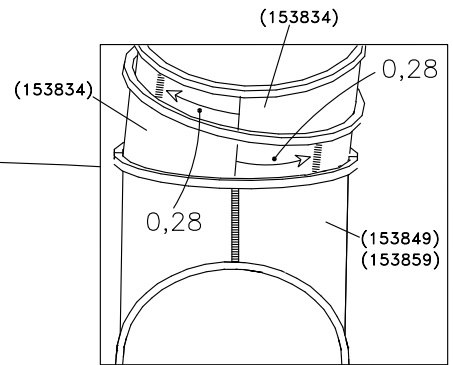

STEP 8

HAGS	ANEBY, SWEDEN +46(0)380-47300 www.hags.com
422 381 03	

HAGS	ANEBY, SWEDEN +46(0)380-47300 www.hags.com
424 381 03	

HAGS	ANEBY, SWEDEN +46(0)380-47300 www.hags.com
Tubular Slide - Wooden Post	
420 381 03	
4(4)	
🏠 TJ	👁️ PK
2022-03-04 3