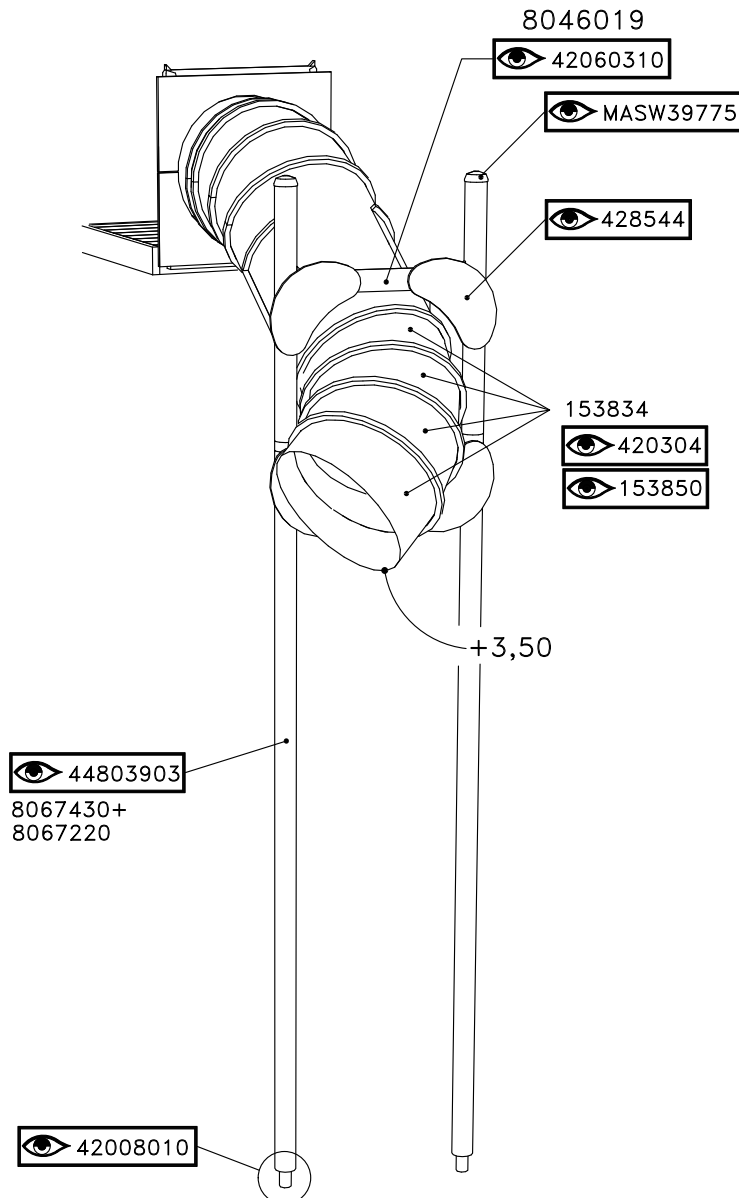

STEP 3

HAGS ANEBY, SWEDEN
+46(0)380-47300
www.hags.com
422 381 03

HAGS ANEBY, SWEDEN
+46(0)380-47300
www.hags.com
424 381 03

HAGS ANEBY, SWEDEN
+46(0)380-47300
www.hags.com
Tubular Slide - Wooden Post
420 381 03
2(4)
TJ PK 2022-03-04 3