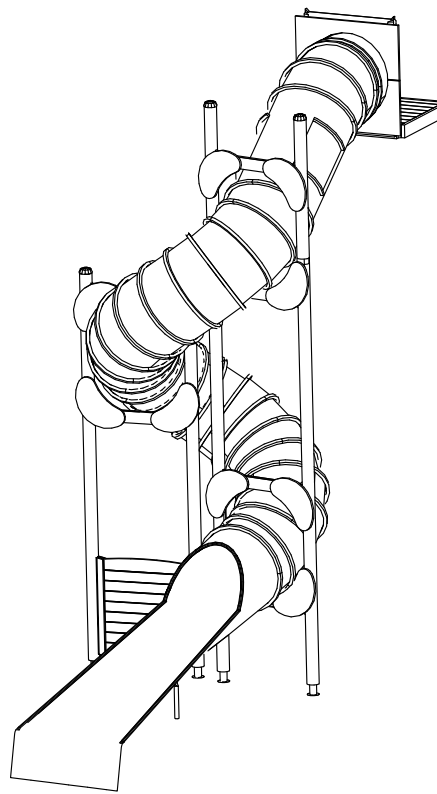

40,0h

Varje vecka
Every week
Jede woche
Chaque semaine

Varje säsong
Every season
Jedes Jahr
Chaque saison

5-12

TYPE	HAGS.NO
 (2x) 1,05x0,52m	8002618
(7x)  0,89m	8046019
	8002597
 (2x)	8002611
 0,91m	8066109
 (50x)	8002610
 (2x)  15°	8002598
 (12x)	8002619
 (22x)  15°	8002609
 1,18m	8002601
 3,2m	8002616 8002621