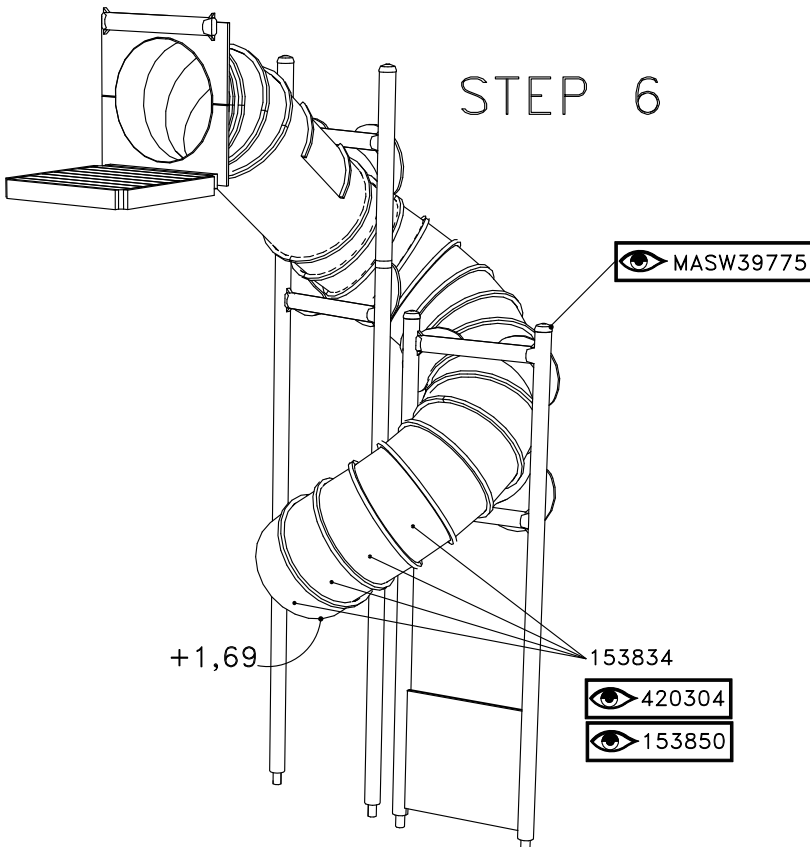

STEP 6

HAGS ANEBY, SWEDEN
+46(0)380-47300
www.hags.com

422 381 03

HAGS ANEBY, SWEDEN
+46(0)380-47300
www.hags.com

424 381 03

HAGS ANEBY, SWEDEN
+46(0)380-47300
www.hags.com

Tubular Slide - Wooden Post
420 381 03
3(4)

TJ PK 2022-03-04 3