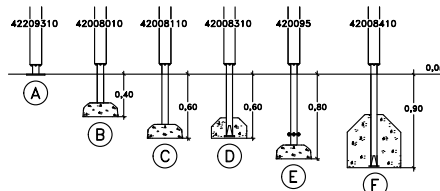

HAGS ANEBY, SWEDEN
+46(0)380-47300
www.hags.com
422 381 03

HAGS ANEBY, SWEDEN
+46(0)380-47300
www.hags.com
424 381 03

HAGS ANEBY, SWEDEN
+46(0)380-47300
www.hags.com
Tubular Slide - Wooden Post
420 381 03
1(4)
TJ PK 2022-03-04 3