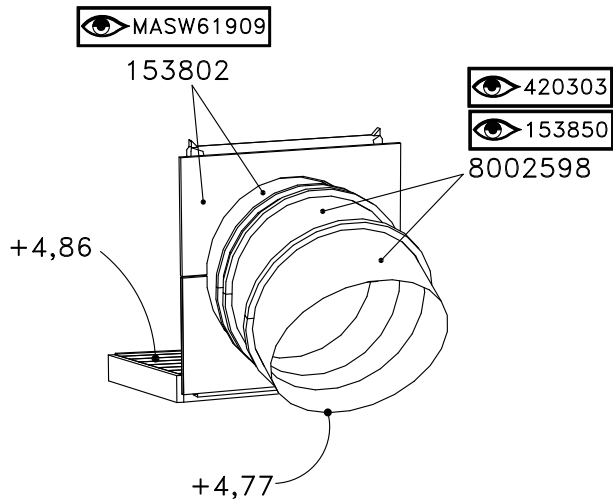

STEP 1

STEP 2

STEP 3

HAGS ANEBY, SWEDEN
+46(0)380-47300
www.hags.com
422 381 03

HAGS ANEBY, SWEDEN
+46(0)380-47300
www.hags.com
424 381 03

HAGS ANEBY, SWEDEN
+46(0)380-47300
www.hags.com
Tubular Slide - Wooden Post
420 381 03
2(4)
TJ PK 2022-03-04 3